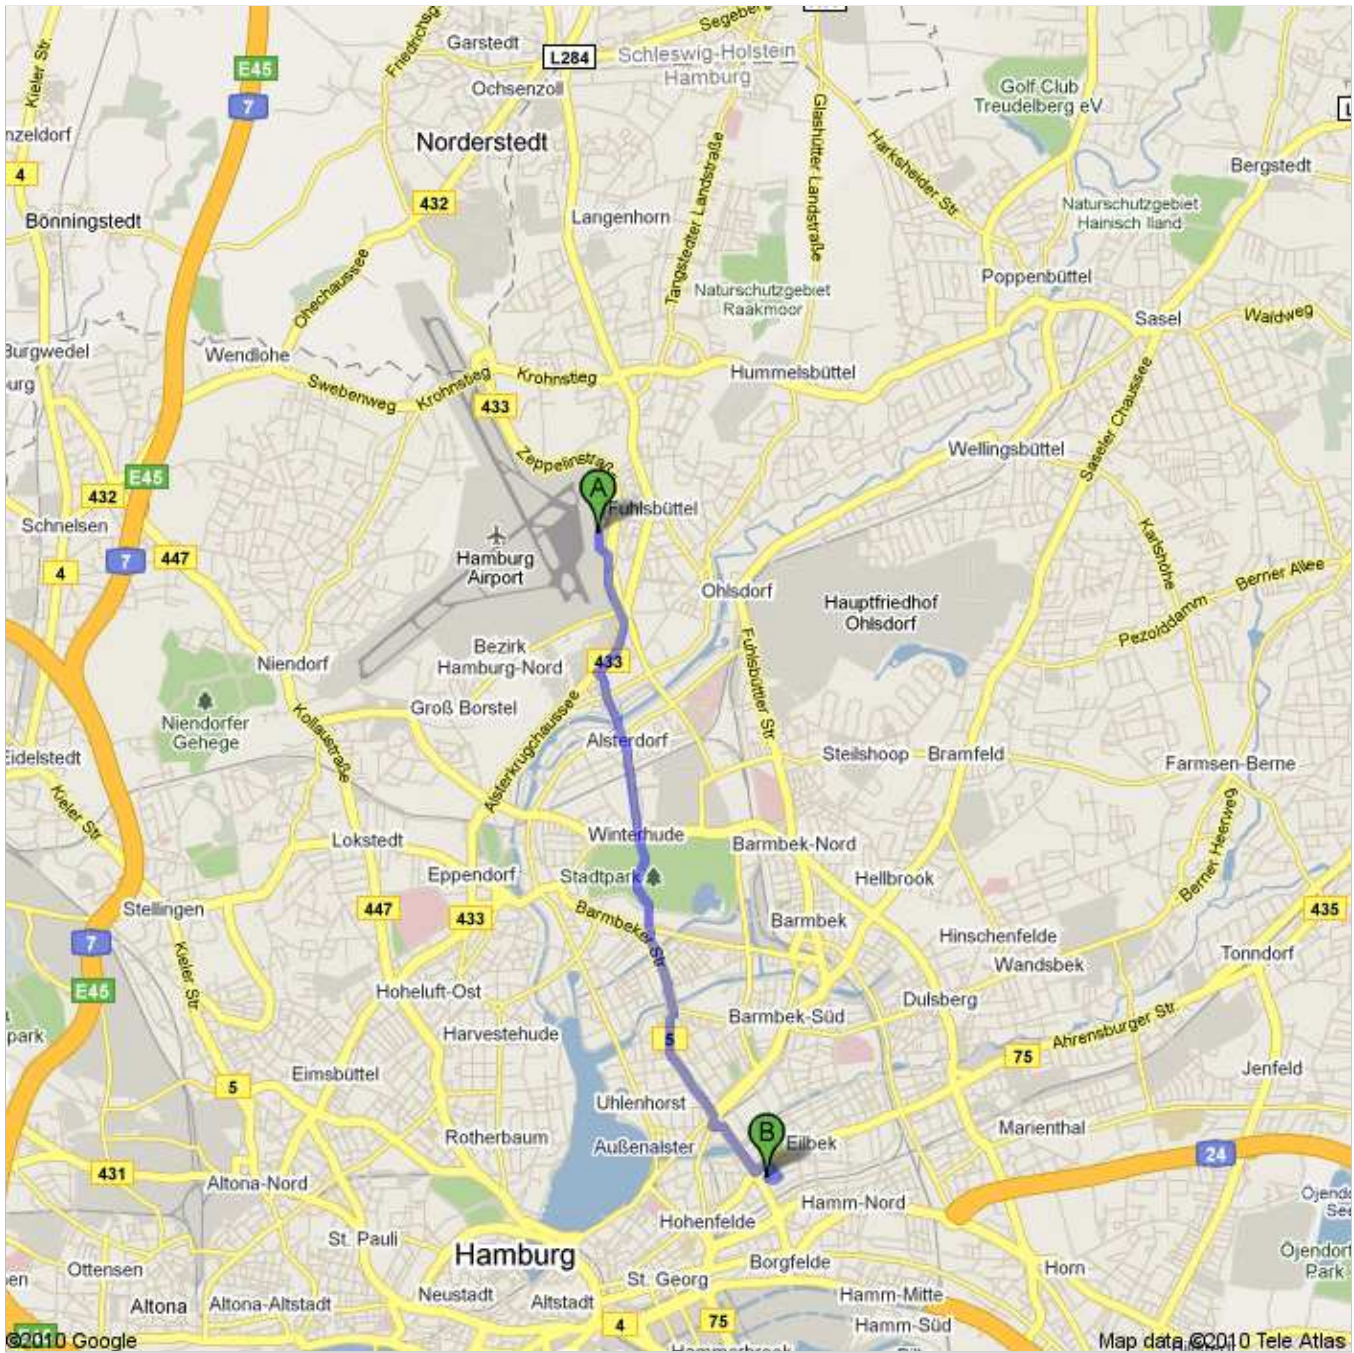

Route nach Kiebitzhof 9, 22089 Hamburg
9,0 km – ca. 22 Minuten

Hamburg Airport, 22335 Hamburg

1. Richtung **Süd**

220 m weiter
gesamt 220 m

2. Bei **Flughafenstraße rechts** abbiegen
Ca. 4 Minuten

900 m weiter
gesamt 1,1 km

3. Bei **Alsterkrugchaussee/B433 rechts** abbiegen
Ca. 1 Minute.

700 m weiter
gesamt 1,8 km

4. Bei **Hindenburgstraße links** abbiegen
Ca. 6 Minuten

2,9 km weiter
gesamt 4,8 km

5. Dem Streckenverlauf folgen bis **Borgweg**
Ca. 1 Minute.

400 m weiter
gesamt 5,2 km

6. Bei **B5/Barmbeker Str.** links abbiegen
Weiter auf B5
Ca. 2 Minuten

900 m weiter
gesamt 6,1 km

7. Bei **B5/Herderstraße** rechts abbiegen (Schilder
nach **Lübeck/Bergedorf/Centrum**)
Weiter auf B5
Ca. 2 Minuten

1,4 km weiter
gesamt 7,5 km

8. **B5** verläuft leicht nach **rechts** und wird zu
Schürbeker Str.
Ca. 1 Minute.

120 m weiter
gesamt 7,6 km

9. **Links** halten bei **Schürbeker Bogen** (Schilder nach
Bergedorf/B5/Horn)